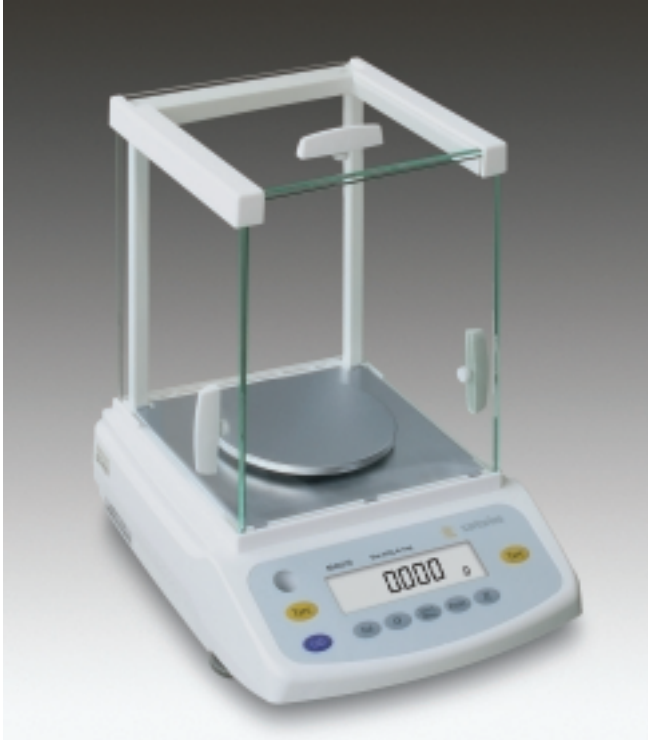

技术参数

标准功能 / 提供设备:

- 双向 RS-232 数据接口
- 连接赛多利斯的打印机, 可输出符合 ISO/GLP 的称量和校准数据
- 下部称量吊钩
- 过载保护
- 防盗装置
- 水平支脚, 水平仪
- AC 适配器
- 应用程序: 单位转换, 计数, 百分比称量, 净重求和, 合计, 动物称重, 计算(乘、除)
- 轻按一键就能进行外部校准和调整, 带外校砝码

BSA623S

赛多利斯 BSA

电子精密天平

带背景光的 14 段显示屏, 2 个去皮键, 稳定指示, 四级防震, 显示刷新率可选

量程	620 g
可读性	0.001 g
去皮范围(-)	620 g
响应时间(平均)	1.3 s
重复性	≤±0.001 g
线性	≤±0.002 g

称盘(直径)	115 mm
外壳(WxDxH)	230x310x305 mm
净重	约 4.5 kg