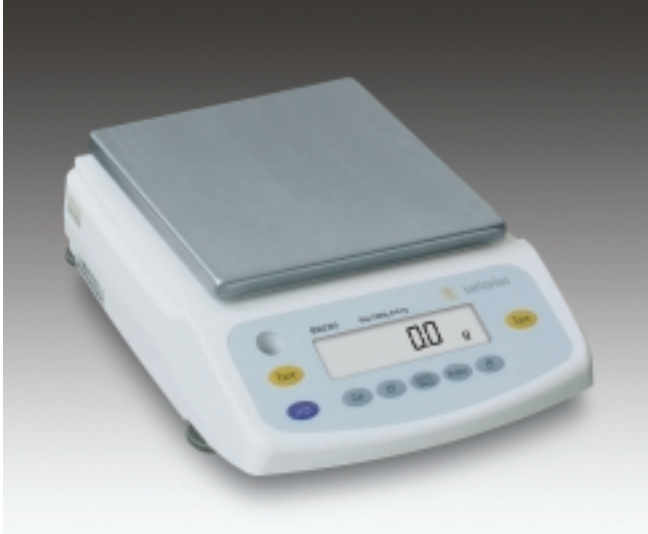

技术参数

标准功能 / 提供设备:

- 双向 RS-232 数据接口
- 连接赛多利斯的打印机, 可输出符合 ISO/GLP 的称量和校准数据
- 下部称量吊钩
- 过载保护
- 防盗装置
- 水平支脚, 水平仪
- AC 适配器
- 应用程序: 单位转换, 计数, 百分比称量, 净重求和, 合计, 动物称重, 计算(乘、除)
- 轻按一键就能进行外部校准和调整, 带外校砝码

BSA2201

赛多利斯 BSA

电子精密天平

带背景光的 14 段显示屏, 2 个去皮键, 稳定指示, 四级防震, 显示刷新率可选

量程	2200 g
可读性	0.1 g
去皮范围(-)	2200 g
响应时间(平均)	1 s
重复性	≤±0.1 g
线性	≤±0.3 g

称盘(直径)	180x180 mm
外壳(WxDxH)	230x310x91 mm
净重	约 2.7 kg