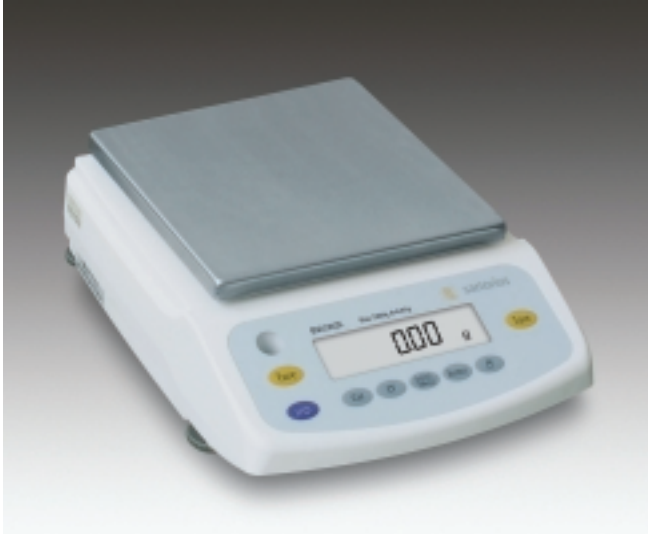

技术参数

标准功能 / 提供设备:

- 双向 RS-232 数据接口
- 连接赛多利斯的打印机, 可输出符合 ISO/GLP 的称量和校准数据
- 下部称量吊钩
- 过载保护
- 防盗装置
- 水平支脚, 水平仪
- AC 适配器
- 应用程序: 单位转换, 计数, 百分比称量, 净重求和, 合计, 动物称重, 计算(乘、除)
- 轻按一键就能进行外部校准和调整, 带外校砝码

BSA3202S

赛多利斯 BSA

电子精密天平

带背景光的 14 段显示屏, 2 个去皮键, 稳定指示, 四级防震, 显示刷新率可选

量程	3200 g
可读性	0.01 g
去皮范围(-)	3200 g
响应时间(平均)	1.1 s
重复性	≤±0.01 g
线性	≤±0.02 g

称盘(直径)	180x180 mm
外壳(WxDxH)	230x310x91 mm
净重	约 3.1 kg