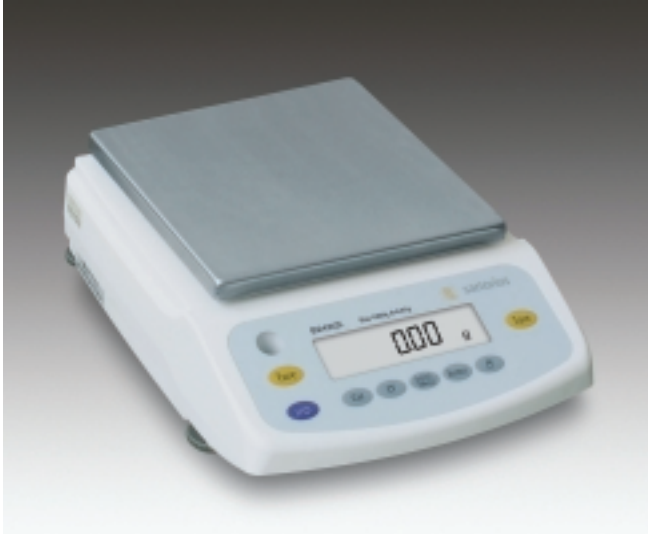

技术参数

标准功能 / 提供设备:

- 双向 RS-232 数据接口
- 连接赛多利斯的打印机, 可输出符合 ISO/GLP 的称量和校准数据
- 下部称量吊钩
- 过载保护
- 防盗装置
- 水平支脚, 水平仪
- AC 适配器
- 应用程序: 单位转换, 计数, 百分比称量, 净重求和, 合计, 动物称重, 计算(乘、除)
- 轻按一键就能进行外部校准和调整, 带外校砝码

BSA4202S

赛多利斯 BSA

电子精密天平

带背景光的 14 段显示屏, 2 个去皮键, 稳定指示, 四级防震, 显示刷新率可选

量程	4200 g
可读性	0.01 g
去皮范围(-)	4200 g
响应时间(平均)	1.1 s
重复性	≤±0.01 g
线性	≤±0.02 g

称盘(直径)	180x180 mm
外壳(WxDxH)	230x310x91 mm
净重	约 3.1 kg