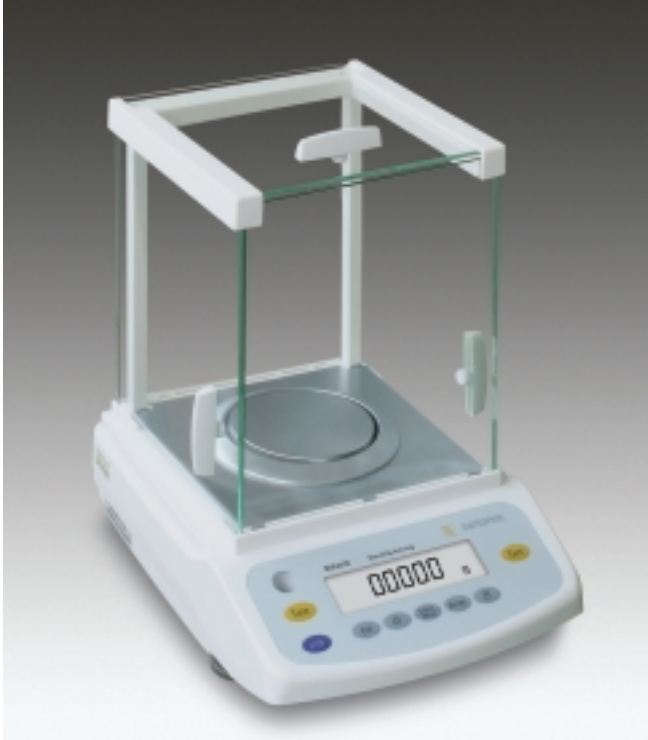

技术参数

标准功能 / 提供设备:

- 双向 RS-232 数据接口
- 连接赛多利斯的打印机, 可输出符合 ISO/GLP 的称量和校准数据
- 下部称量吊钩
- 过载保护
- 防盗装置
- 水平支脚, 水平仪
- AC 适配器
- 应用程序: 单位转换, 计数, 百分比称量, 净重求和, 合计, 动物称重, 计算(乘、除)
- 防尘罩

BSA224S

赛多利斯 BSA

电子分析天平

带背景光的 14 段显示屏, 2 个去皮键, 稳定指示, 四级防震, 显示刷新率可选

量程	220 g
可读性	0.1 mg
去皮范围(-)	220 g
响应时间(平均)	2.5 s
重复性	≤±0.1 mg
线性	≤±0.2 mg

称盘(直径)	90 mm
称量室(WxDxH)	185x182x230 mm
天平外壳(WxDxH)	230x310x305 mm
净重	约 4.4 kg